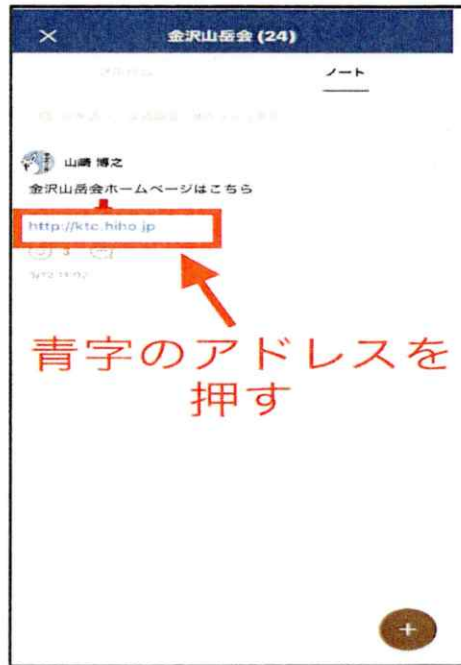

# LINE から山岳会のホームページを見る

① 山岳会の LINE の  
右上の三本線をクリック

③ アドレスをクリック

② "ノート" をクリック

④ ホームページが開きました