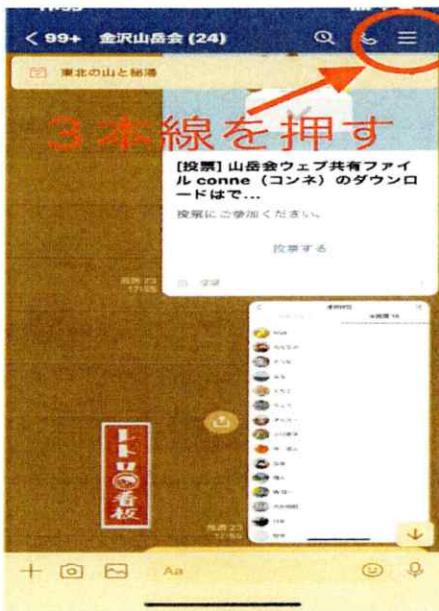

# LINE から山岳会のホームページを見る

① 山岳会の LINE の  
右上の三本線をクリック

③ アドレスをクリック

② "ノート" をクリック

④ ホームページが開きました